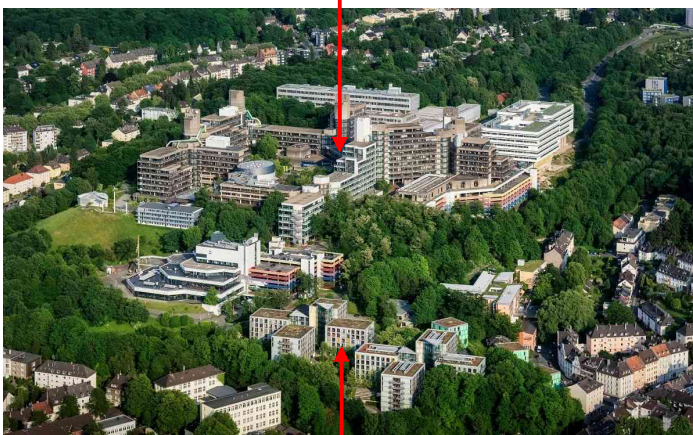

Appartement für die/den Freiwillige/n in Wuppertal

BERGISCHE
UNIVERSITÄT
WUPPERTAL

1. Adresse: Wohnheim „Neue Burse“
   Max-Horkheimer-Str. 12
   42119 Wuppertal
   Zimmer 62.06
2. Größe: 20 m²
3. Warmmiete: 136 € / Monat
4. Lage: 5 Min. zu Fuß zum Arbeitsplatz
   15 Min. zu Fuß zum Hauptbahnhof und in die Innenstadt
   Bushaltestelle und kostenfreie Parkplätze vor dem Wohnheim
5. Zustand: renoviert und möbliert
6. Ausstattung: integrierte Küchenzeile
   eigenes Badezimmer
   Schlafsofa (1,40 m x 2,00 m)
   Geschirr, Bettwäsche usw.
   WIFI und TV-Anschluss
7. Highlight: Blick über Wuppertal
8. Im Wohnheim: Waschraum (Waschen: 2,00 €, Trocknen: 1,50 €)
   Gemeinschaftsraum
   Gemeinschaftsbalkon
   Rezeption (WohnraumService)
9. Fotos:

Arbeitsplatz